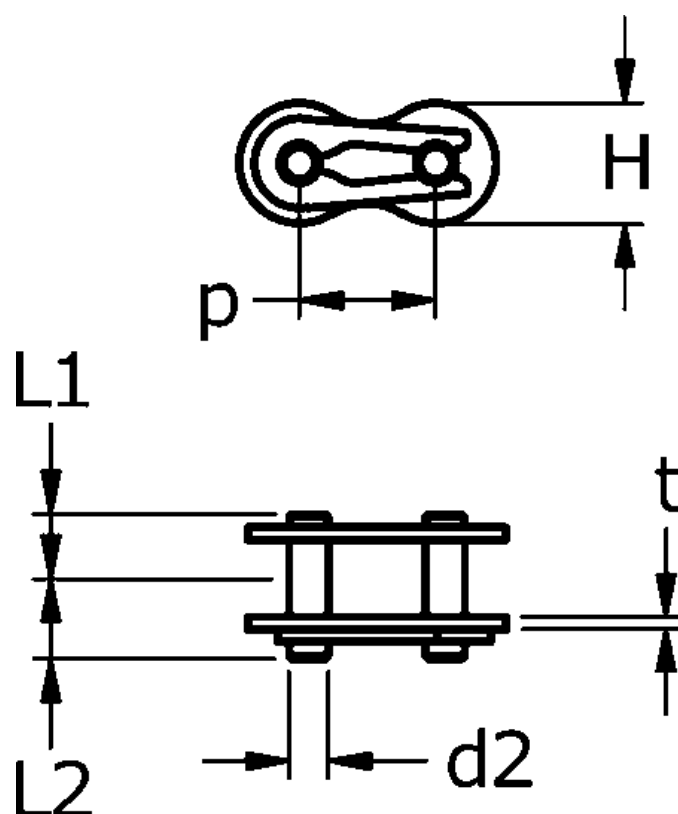

Varenummer: 6100112031
Beskrivelse: Samleled 3/8 x 7/32 simplex 06B-1
Rustfast

Mål

Brudkraft	= 4960
C	= 13.15
d	= 3.28
D	= -
For kædebetegnelse	= 06 B-1
For kæde størrelse	= 3/8 x 7/32
L1	= 6.1
L2	= 7.7

P	= 9,525
W	= -